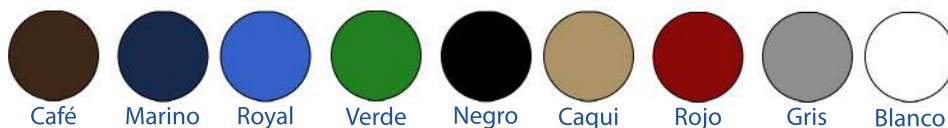

Negro

Caqui

Rojo

Gris

Blanco

BÁSICA PREMIUM

Gorra en gabardina y malla sintética estilo beisboera con cierre de broche plástico.

Colores:

Blanco

VISERA PREMIUM

Visera estilo coffi, en tela sintética (tropical) con cierre de velcro.

Colores:

VISERA PREMIUM

Visera estilo sport en tela sintatex con cierre de velcro y soporte rígido.

Colores:

VISERA PREMIUM

Visera estilo sport en tela dry fit con cierre de velcro.

Colores:

VISERA PREMIUM

Visera estilo sport en tela microfibrá full sublimada con cierre velcro.

GORRA CUBRE CUELLO

Gorra cubre cuello en diferentes estilos y tipos de cierres.

Tipos de telas disponibles:
Gabardina, Dry fit y Microfibra.

Colores:

Cientes que han confiado en

PRECIOS

Gorra básica premium en tela gabardina estilo beisbolera con soporte rígido en la parte frontal y cierre de hebilla metálica con un bordado.