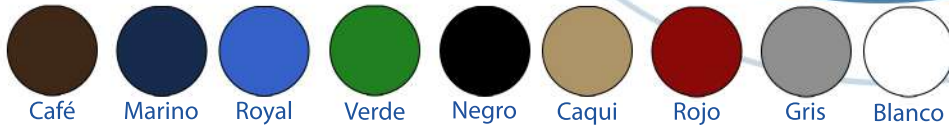

CATÁLOGO

BÁSICA PLUS

Gorra en tela gabardina estilo beisbolera con cierre de velcro.

Colores:

BÁSICA PREMIUM

Gorra en tela gabardina estilo beisbolera con soporte rígido y cierre de hebilla metálica.

Colores:

BÁSICA PLUS

Gorra en tela gabardina y malla sintética estilo camionero con cierre de broche plástico.

Colores:

BÁSICA PREMIUM

Gorra en tela de lona y malla sintética estilo camionero con cierre de broche plástico.

Colores:

BÁSICA PREMIUM

Gorra en tela gabardina estilo beisbolera con soporte rígido y sándwich en el borde de visera.

Colores:

Café

Marino

Royal

Verde

Negro

Caqui

Rojo

Gris

Blanco

BÁSICA PREMIUM

Gorra en gabardina y malla sintética estilo beisboera con cierre de broche plástico.

Colores: