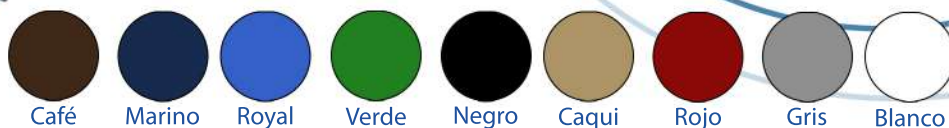

CATÁLOGO

BÁSICA PLUS

Gorra en tela gabardina estilo beisbolera con cierre de velcro.

Colores:

BÁSICA PREMIUM

Gorra en tela gabardina estilo beisbolera con soporte rígido y cierre de hebilla metálica.

Colores:

BÁSICA PLUS

Gorra en tela gabardina y malla sintética estilo camionero con cierre de broche plástico.

Colores:

BÁSICA PREMIUM

Gorra en tela de lona y malla sintética estilo camionero con cierre de broche plástico.

Colores:

BÁSICA PREMIUM

Gorra en tela gabardina estilo beisbolera con soporte rígido y sándwich en el borde de visera.

Colores:

Café

Marino

Royal

Verde

Negro

Caqui

Rojo

Gris

Blanco

BÁSICA PREMIUM

Gorra en gabardina y malla sintética estilo beisboera con cierre de broche plástico.

Colores: