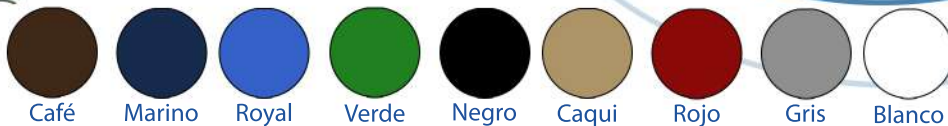

BÁSICA PLUS

Gorra en tela gabardina y malla sintética estilo camionero con cierre de broche plástico.

Colores:

BÁSICA PREMIUM

Gorra en tela de lona y malla sintética estilo camionero con cierre de broche plástico.

Colores:

BÁSICA PREMIUM

Gorra en tela gabardina estilo beisbolera con soporte rígido y sándwich en el borde de visera.

Colores:

Café

Marino

Royal

Verde

Negro

Caqui

Rojo

Gris

Blanco

BÁSICA PREMIUM

Gorra en gabardina y malla sintética estilo beisboera con cierre de broche plástico.

Colores: