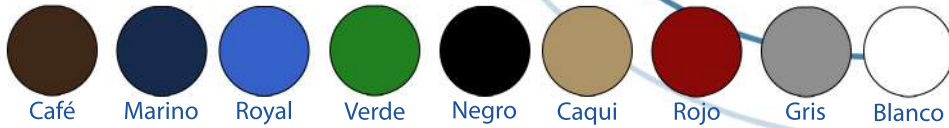

Negro

Caqui

Rojo

Gris

Blanco

BÁSICA PREMIUM

Gorra en gabardina y malla sintética estilo beisboera con cierre de broche plástico.

Colores:

Café

Marino

Royal

Verde

Negro

Caqui

Rojo

Gris

Blanco

VISERA PREMIUM

Visera estilo coffi, en tela sintética (tropical) con cierre de velcro.

Colores:

VISERA PREMIUM

Visera estilo sport en tela sintatex con cierre de velcro y soporte rígido.

Colores:

VISERA PREMIUM

Visera estilo sport en tela dry fit con cierre de velcro.

Colores:

VISERA PREMIUM

Visera estilo sport en tela microfibrá full sublimada con cierre velcro.

GORRA CUBRE CUELLO

Gorra cubre cuello en diferentes estilos y tipos de cierres.