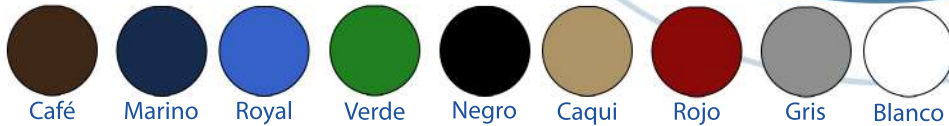

CATÁLOGO

BÁSICA PLUS

Gorra en tela gabardina estilo beisbolera con cierre de velcro.

Colores:

BÁSICA PREMIUM

Gorra en tela gabardina estilo beisbolera con soporte rígido y cierre de hebilla metálica.

Colores:

BÁSICA PLUS

Gorra en tela gabardina y malla sintética estilo camionero con cierre de broche plástico.

Colores:

BÁSICA PREMIUM

Gorra en tela de lona y malla sintética estilo camionero con cierre de broche plástico.

Colores:

BÁSICA PREMIUM

Gorra en tela gabardina estilo beisbolera con soporte rígido y sándwich en el borde de visera.

Colores:

Café

Marino

Royal

Verde

Negro

Caqui

Rojo

Gris

Blanco

BÁSICA PREMIUM

Gorra en gabardina y malla sintética estilo beisboera con cierre de broche plástico.

Colores: