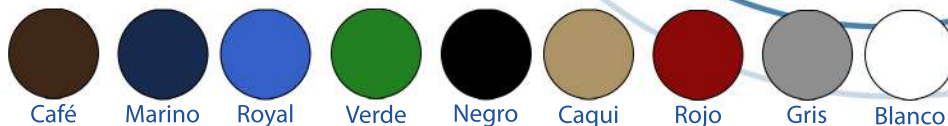

Colores:

BÁSICA PREMIUM

Gorra en tela gabardina estilo beisbolera con soporte rígido y sándwich en el borde de visera.

Colores:

Café

Marino

Royal

Verde

Negro

Caqui

Rojo

Gris

Blanco

BÁSICA PREMIUM

Gorra en gabardina y malla sintética estilo beisboera con cierre de broche plástico.

Colores:

Café

Marino

Royal

Verde

Negro

Caqui

Rojo

Gris

Blanco

VISERA PREMIUM

Visera estilo coffi, en tela sintética (tropical) con cierre de velcro.

Colores:

VISERA PREMIUM

Visera estilo sport en tela sintatex con cierre de velcro y soporte rígido.

Colores:

VISERA PREMIUM